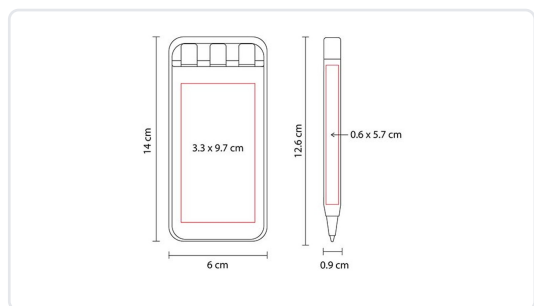

### ESPECIFICACIONES TÉCNICAS

Material	Plástico
Medida del producto	0.9 x 12.6 cm Bolígrafo / 6 x 14 cm Estuche
Área de impresión	0.6 x 5.7 cm Bolígrafo / 3.3 x 9.7 cm Estuche
Técnica de impresión	Serigrafía / Tampografía
Color de tinta	Azul / Roja
Tipo de tinta	Tinta China
Piezas por caja	200
Peso bruto	11.5 kg
Dimensiones de la caja	65 x 31 x 15 cm
Caja individual	No
Bolsa individual	Sí

Área de impresión / Trazo técnico

### DESCRIPCIÓN

Incluye lapicera 0.5 mm y bolígrafos tinta azul y roja.